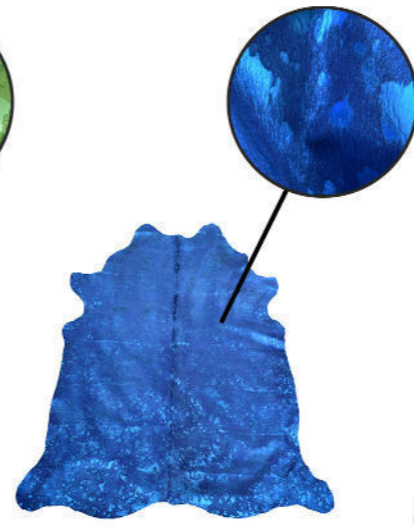

Devore Star
Metallic Zebra 1
White Turquoise

Devore Metallic
Red Silver

Devore Metallic
White Silver

Devore Metallic
Star Tomato

Devore Metallic
Star Pink

Devore Metallic
Star Green

Devore Metallic
Star Blue

Devore Metallic
Black Gold

Devore star 2
color options

Especial Bronze

Especial Cobre

Especial Gold

Especial Silver

Tappeti patchwork

Tappeti in forme geometriche prodotti a partire di costura di pannelli (5 x 5 fino a 40 x 40 cm) in pelli con pelo naturali, stampati, tinti o speciali, in diverse combinazioni di misura e colori, a scelta del cliente. Questi tappeti sono offerti con o senza bordo in cuoio e con o senza fodera espansa, e con antiscivolo.