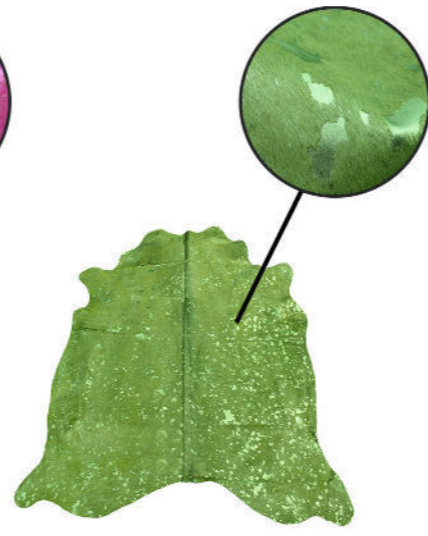

Devore Star
Metallic Zebra 1
White Turquoise

Devore Metallic
Red Silver

Devore Metallic
White Silver

Devore Metallic
Star Tomato

Devore Metallic
Star Pink

Devore Metallic
Star Green

Devore Metallic
Star Blue

Devore Metallic
Black Gold

Devore star 2
color options

Especial Bronze

Especial Cobre

Especial Gold

Especial Silver

Tappeti patchwork

Tappeti in forme geometriche prodotti a partire di costura di pannelli (5 x 5 fino a 40 x 40 cm) in pelli con pelo naturali, stampati, tinti o speciali, in diverse combinazioni di misura e colori, a scelta del cliente. Questi tappeti sono offerti con o senza bordo in cuoio e con o senza fodera espansa, e con antiscivolo.

Tapis en patchwork

Tapis en formes géométrique fabriqués a partir de carrés de peaux naturelles , imprimés ou teintés cousu ensemble (5x5cm. Jusqu'à 40x40 cm) . Le client a toujours la possibilité de choisir couleurs et dimensions selon ses désirs. Ces tapis sont disponible avec ou sans bordure en cuir, avec doublure, et une mousse antiglisse.