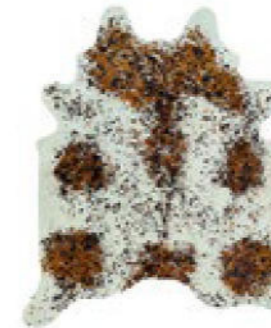

Black White
Regular 2

Black White
Special 1

Black White
Special 2

Black White
Special 3

Tappeti colorati

Pelli di origine bovina con pelo prodotti e tinti in colori diversi a partire di un processo speciale per garantire qualità e visuale naturale caratteristico di questo tipo di pelle. Sono offerti in questo momento in quindici colori di base e per trattarsi di prodotti animali naturali avrà variazioni di tonalità in ogni pelle. Nuovi colori potranno essere realizzati a partire di suggerimenti di nostri clienti.

Cavalo on Beige

Jaguar off White

Jaguar on Beige

Large Giraffe
on Beige

Medium Giraffe
on Beige

Salt Pepper
Painted Tricolor 1

Salt Pepper
Painted Tricolor 2

Salt Pepper
Painted Tricolor 3

Salt Pepper
Painted Tricolor 4

Tiger 1 on Beige

Tiger 1 off White

Tiger 2 on Beige

Tiger 2 off White

Zebra 1 on Beige

Zebra 1 off White

Zebra 1 Reverse
off White