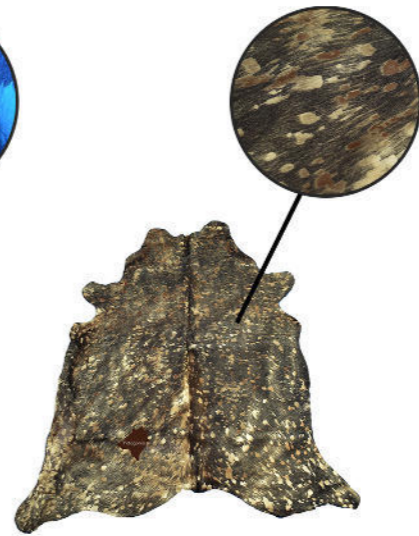

Devore Star
Metallic Zebra 1
White Turquoise

Devore Metallic
Red Silver

Devore Metallic
White Silver

Devore Metallic
Star Tomato

Devore Metallic
Star Pink

Devore Metallic
Star Green

Devore Metallic
Star Blue

Devore Metallic
Black Gold

Devore star 2
color options

Especial Bronze

Especial Cobre

Especial Gold

Especial Silver

Tappeti patchwork

Tappeti in forme geometriche prodotti a partire di costura di pannelli (5 x 5 fino a 40 x 40 cm) in pelli con pelo naturali, stampati, tinti o speciali, in diverse combinazioni di misura e colori, a scelta del cliente. Questi tappeti sono offerti con o senza bordo in cuoio e con o senza fodera espansa, e con antiscivolo.